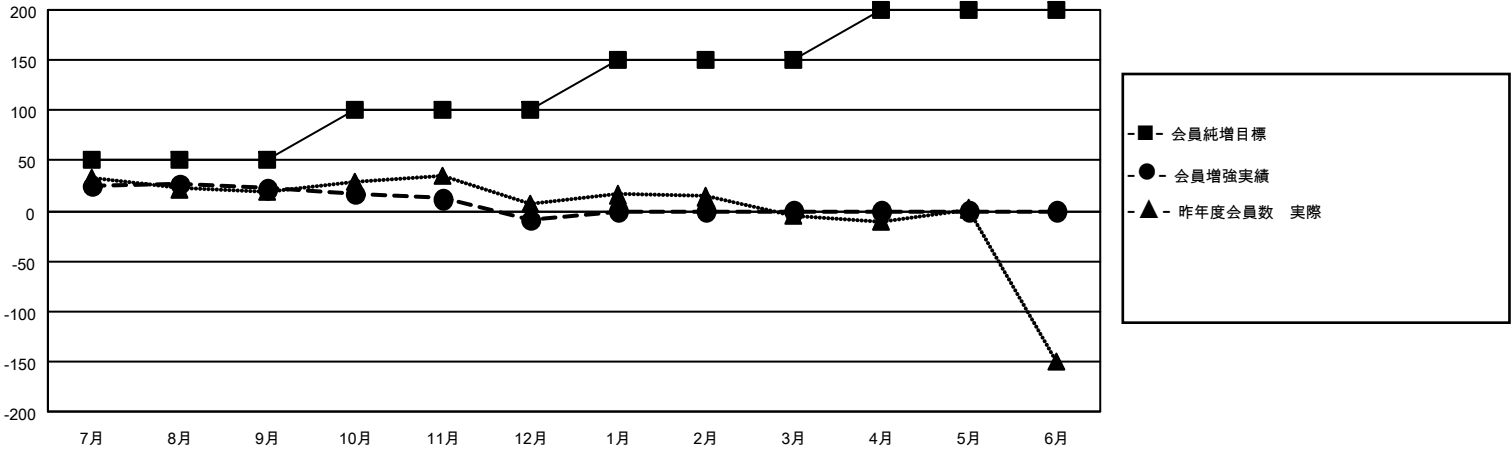

MONTHLY MEMBERSHIP PROGRESS REPORT

地域 JAPAN

District 336 C

Results as of: 12/31/2022

クラブ			
結果：2022-2023			
四半期	新クラブ目標	新クラブ	解散クラブ
7月/8月/9月	0	0	0
10月/11月/12月	0	0	0
1月/2月/3月	0	0	0
4月/5月/6月	0	0	0

名			
結果：2022-2023			
四半期	会員純増目標	会員増強実績	退会者(転籍を含む)実際
7月/8月/9月	50	87	50
10月/11月/12月	50	25	55
1月/2月/3月	50	0	0
4月/5月/6月	50	0	0

新クラブ目標及び実績累計

会員目標及び実績累計

解散クラブ: 0	44 CLUBS OF 79 一名以上の新会 員を登録	男女別	
退会者		男性	2,355 (82.20%)
物故会員 11	会員累計データを見るには、ここをクリック	女性	510 (17.80%)
クラブ解散 0		NON BINARY	0 (0.00%)
その他 94		PREFER NOT TO ANSWER	0 (0.00%)
合計 105		世帯主/家族会員合計	623
		国際会費半額の家族会員	330