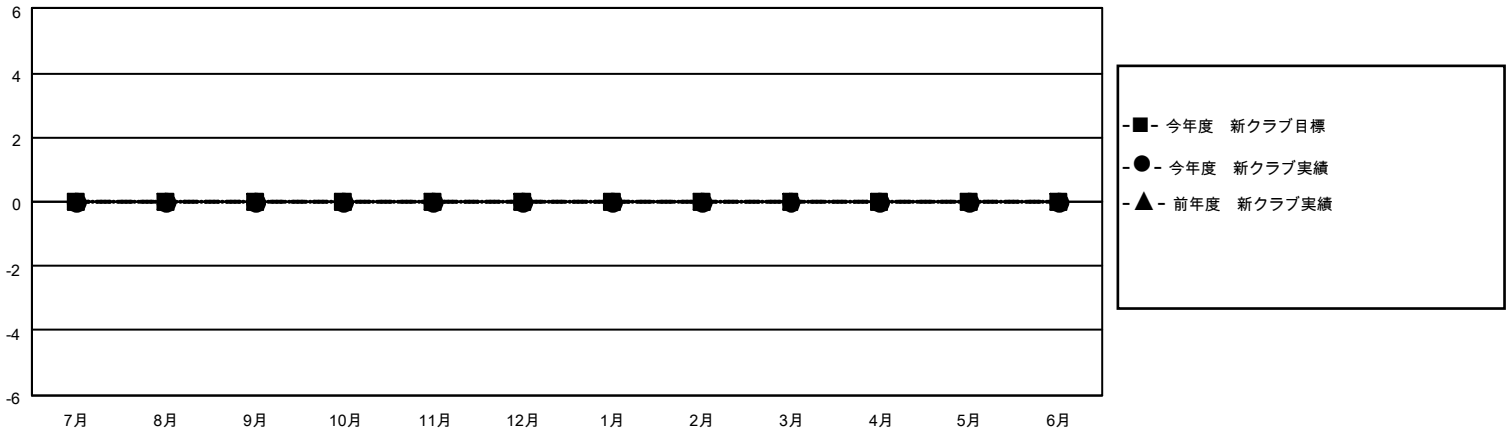

MONTHLY MEMBERSHIP PROGRESS REPORT

地域 JAPAN

District 336 C

Results as of: 12/31/2022

クラブ			
結果：2022-2023			
四半期	新クラブ目標	新クラブ	解散クラブ
7月/8月/9月	0	0	0
10月/11月/12月	0	0	0
1月/2月/3月	0	0	0
4月/5月/6月	0	0	0

名			
結果：2022-2023			
四半期	会員純増目標	会員増強実績	退会者(転籍を含む)実際
7月/8月/9月	50	87	50
10月/11月/12月	50	25	55
1月/2月/3月	50	0	0
4月/5月/6月	50	0	0

新クラブ目標及び実績累計

会員目標及び実績累計

解散クラブ: 0	44 CLUBS OF 79 一名以上の新会 員を登録	男女別	
退会者		男性	2,355 (82.20%)
物故会員 11	会員累計データを見るには、ここをクリック	女性	510 (17.80%)
クラブ解散 0		NON BINARY	0 (0.00%)
その他 94		PREFER NOT TO ANSWER	0 (0.00%)
合計 105		世帯主/家族会員合計	623
		国際会費半額の家族会員	330